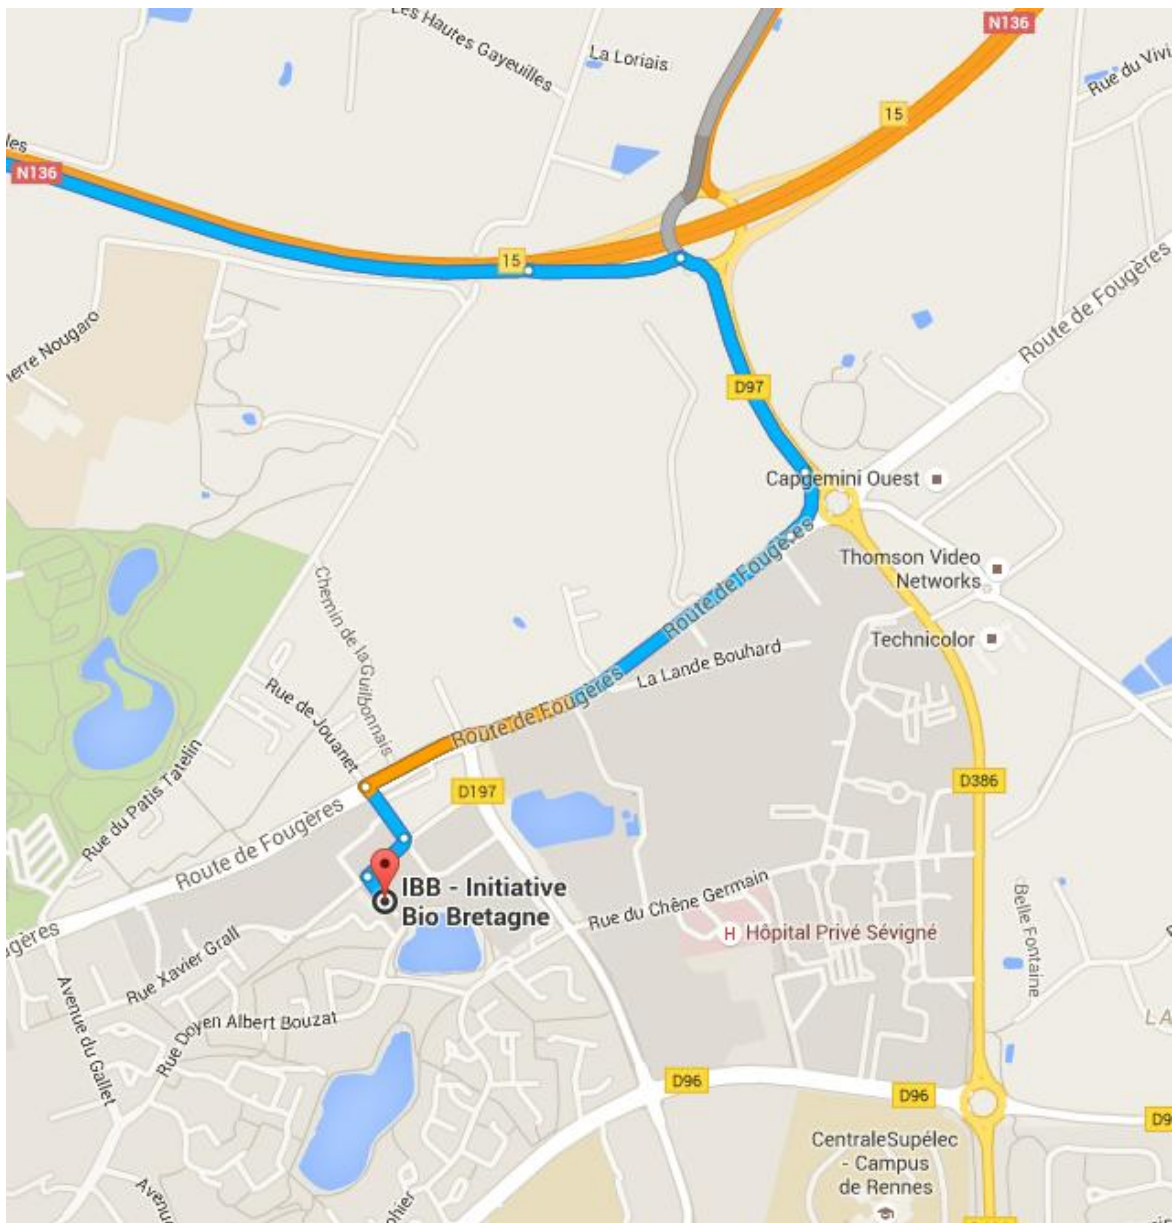

Plan d'accès à Initiative Bio Bretagne (IBB)

2, square René Cassin – Immeuble Les Galaxies – 35700 RENNES

Calculez votre itinéraire : <https://www.google.fr/maps/place/IBB++Initiative+Bio+Bretagne/@48.1333528,-1.6411849,15z/data=!4m7!1m4!3m3!1s0x480ede95033178ff:0x9254344564965f19!2s2+Square+Ren%C3%A9+Cassin,+35700+Rennes!3b1!3m1!1s0x480ede951cb7d263:0xb6d4fdef756a149c>

Suite ►

Plan d'accès à Initiative Bio Bretagne (IBB)

2, square René Cassin – Immeuble Les Galaxies – 35700 RENNES

En bus depuis la gare :

- Prendre le bus 1 à l'arrêt Gares (Rennes) en direction de Champs Blancs (Cesson-Sévigné)
- Descendre à l'arrêt Longs Champs (Rennes)
- Durée : 27 min

En voiture depuis la rocade de Rennes :

Coordonnées GPS : Latitude : 48.1301668 - Longitude : -1.6350545999999895

Sur place...

- Parking Intermarché : gratuit pendant 2h
- Face à l'Intermarché, accès piéton depuis le parking **surélevé** (privé) à droite en bordure du parking du centre commercial.